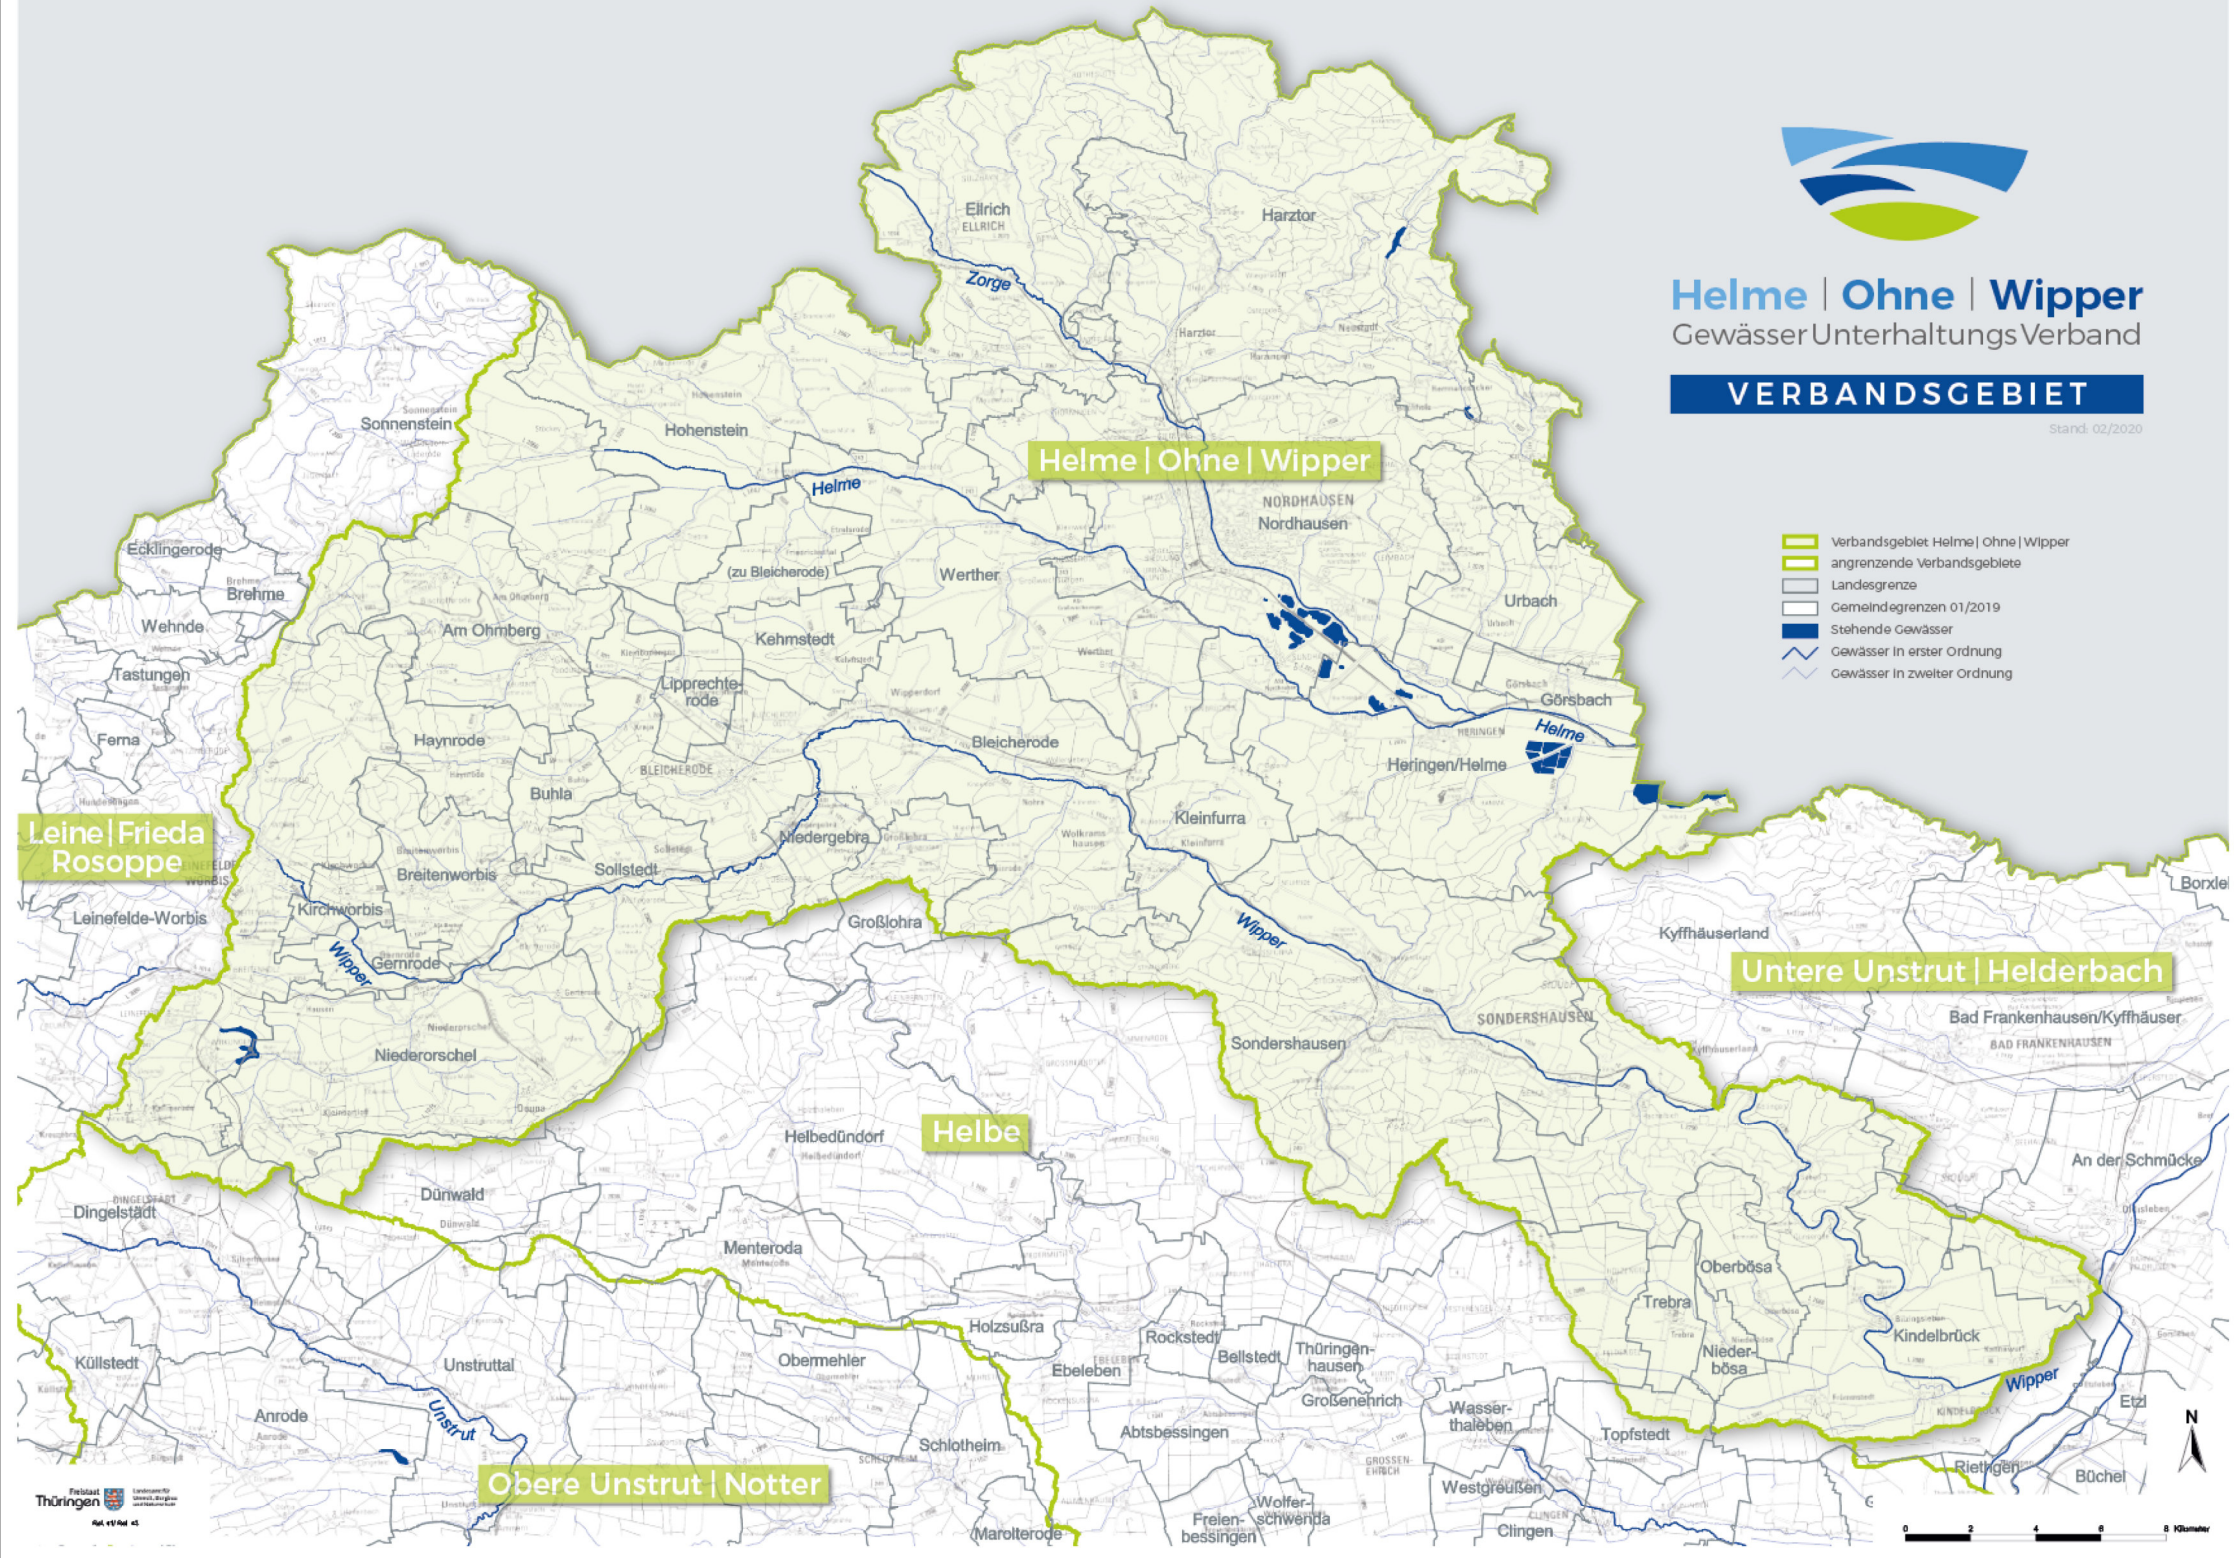

# Helme | Ohne | Wipper

Gewässerunterhaltungsverband

## VERBANDSGEBIET

Stand: 02/2020

- Verbandsgebiet Helme | Ohne | Wipper
- angrenzende Verbandsgebiete
- Landesgrenze
- Gemeindegrenzen 01/2019
- Stehende Gewässer
- Gewässer in erster Ordnung
- Gewässer in zweiter Ordnung

Leine | Frieda Rosoppe

Helme | Ohne | Wipper

Untere Unstrut | Helderbach

Helbe

Obere Unstrut | Notter