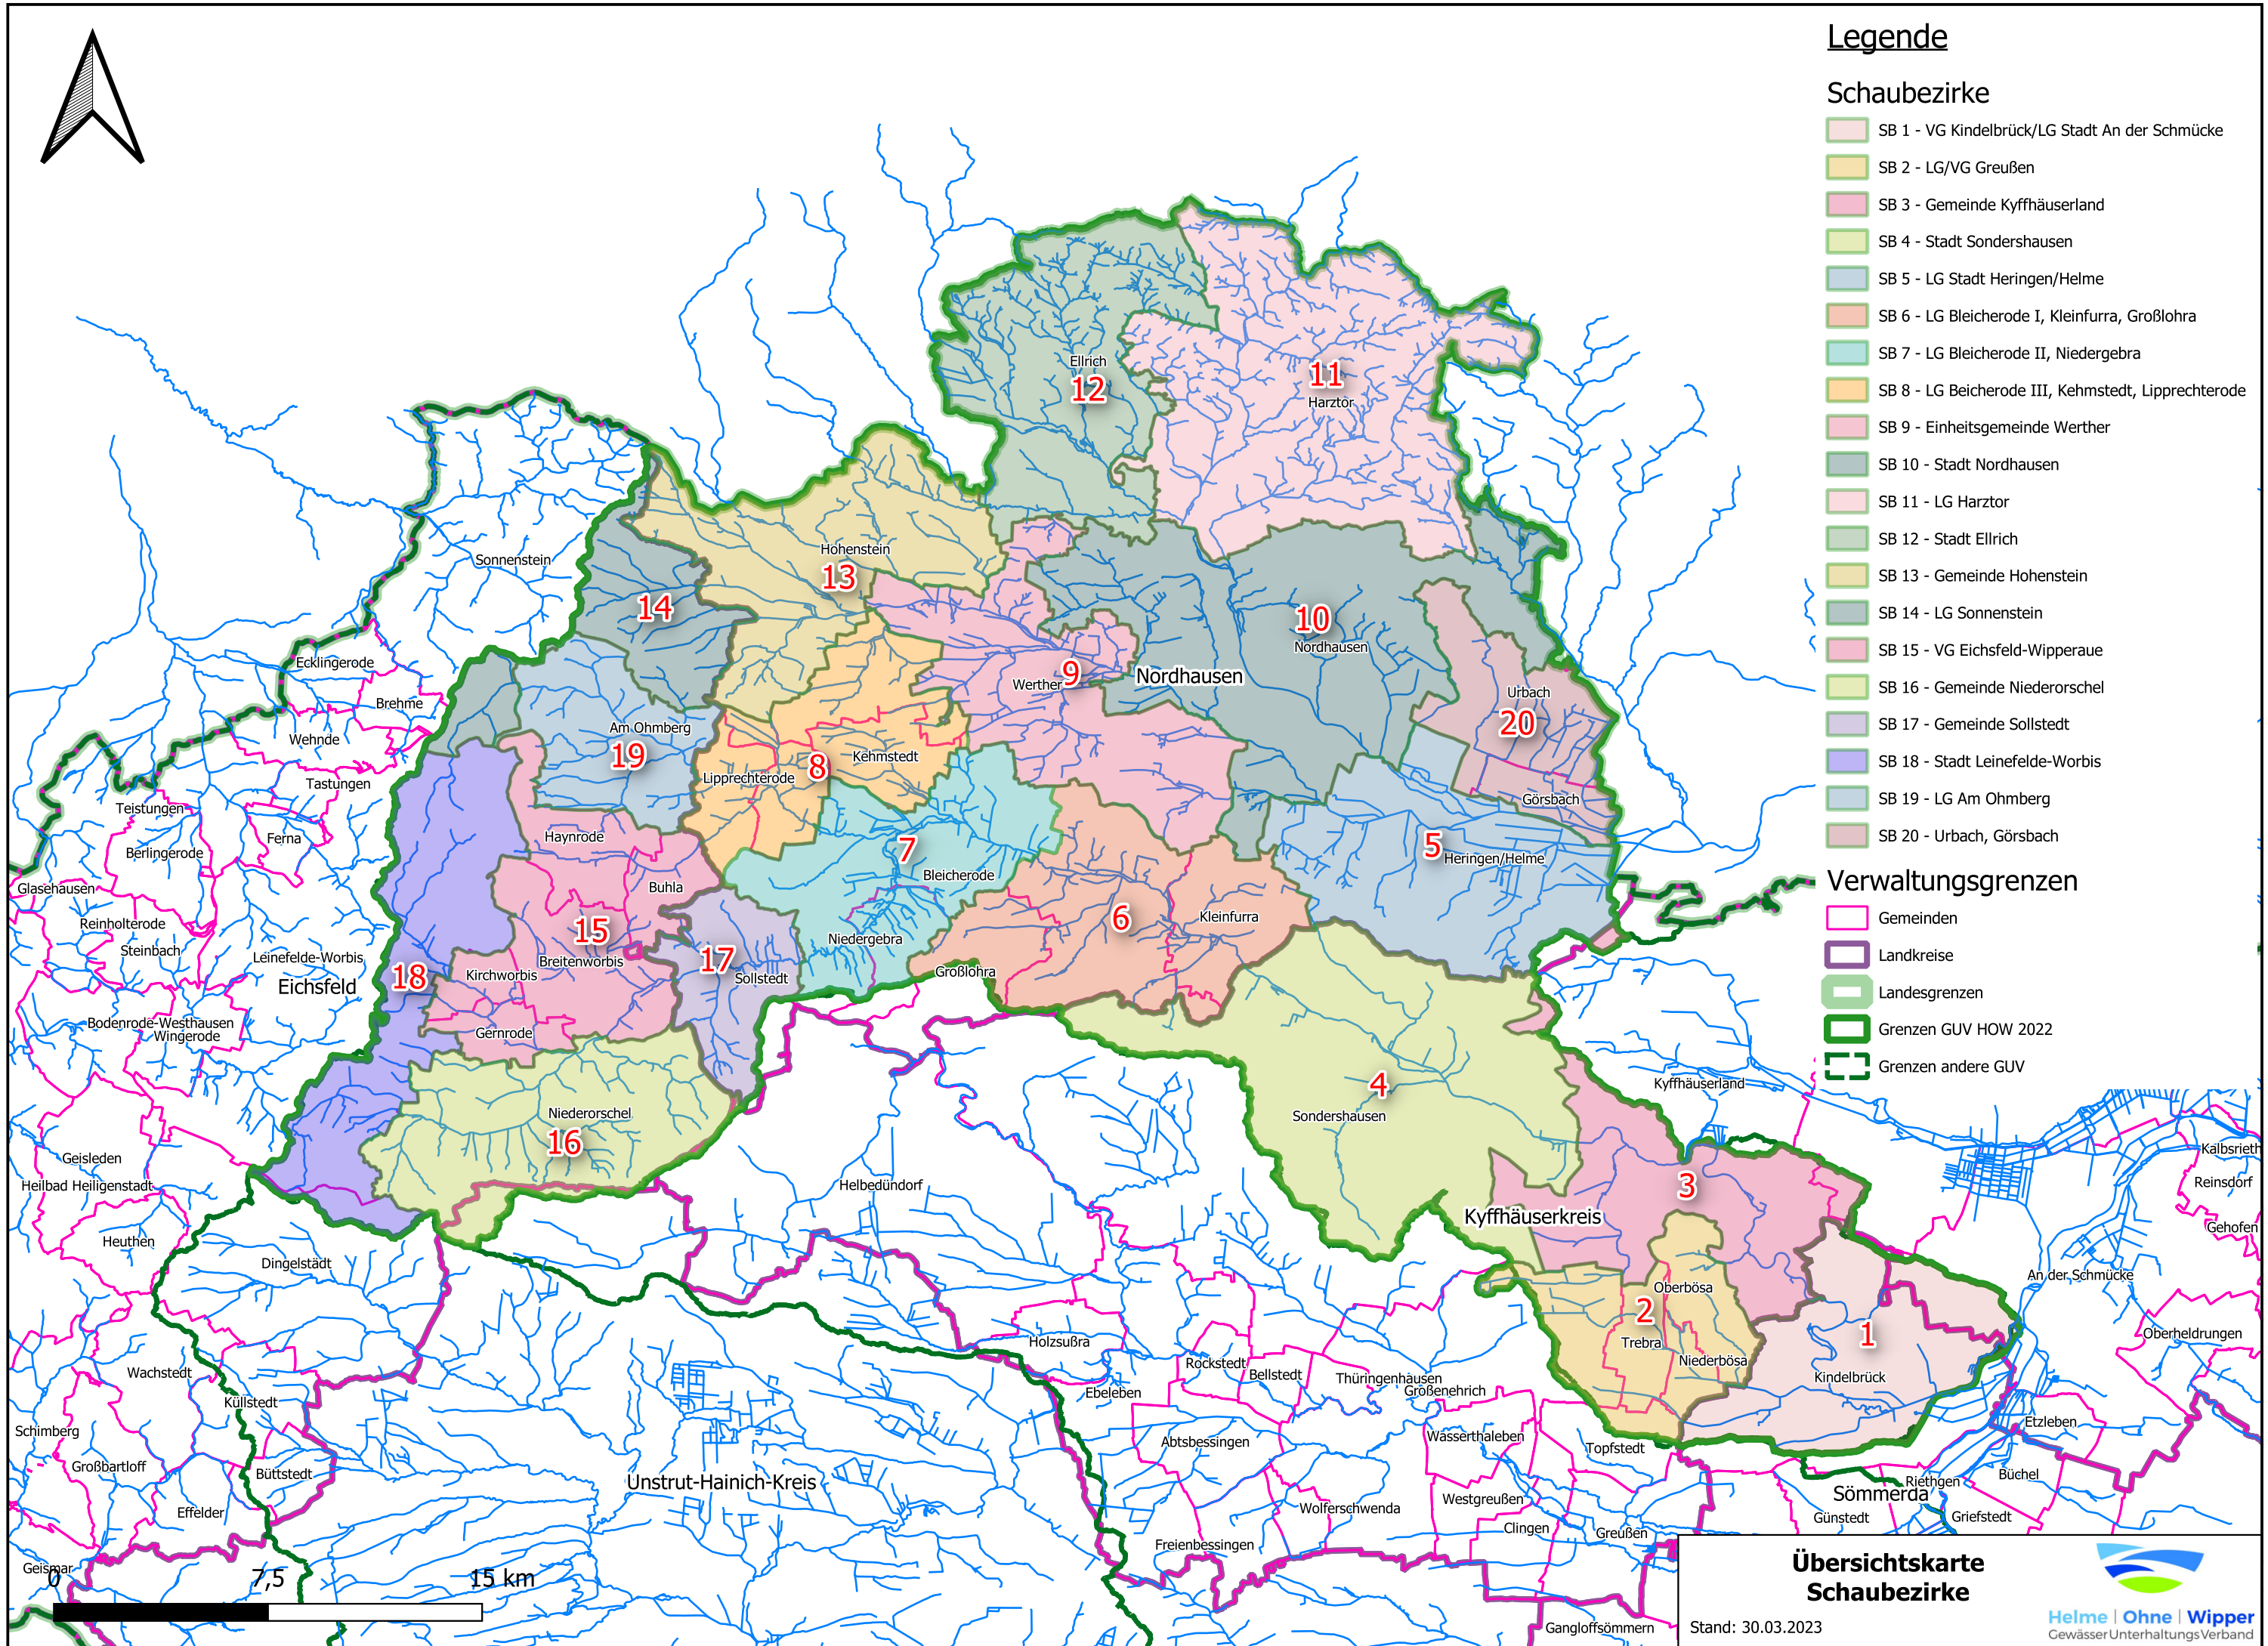

Legende

Schaubezirke

- SB 1 - VG Kindelbrück/LG Stadt An der Schmücke
- SB 2 - LG/VG Greußen
- SB 3 - Gemeinde Kyffhäuserland
- SB 4 - Stadt Sondershausen
- SB 5 - LG Stadt Heringen/Helme
- SB 6 - LG Bleicherode I, Kleinfurra, Großlohra
- SB 7 - LG Bleicherode II, Niedergebra
- SB 8 - LG Beicherode III, Kehmstedt, Lipprechterode
- SB 9 - Einheitsgemeinde Werther
- SB 10 - Stadt Nordhausen
- SB 11 - LG Harztor
- SB 12 - Stadt Ellrich
- SB 13 - Gemeinde Hohenstein
- SB 14 - LG Sonnenstein
- SB 15 - VG Eichsfeld-Wipperaue
- SB 16 - Gemeinde Niederorschel
- SB 17 - Gemeinde Sollstedt
- SB 18 - Stadt Leinefelde-Worbis
- SB 19 - LG Am Ohmberg
- SB 20 - Urbach, Görzbach

Verwaltungsgrenzen

- Gemeinden
- Landkreise
- Landesgrenzen
- Grenzen GUV HOW 2022
- Grenzen andere GUV

Übersichtskarte Schaubezirke

Stand: 30.03.2023